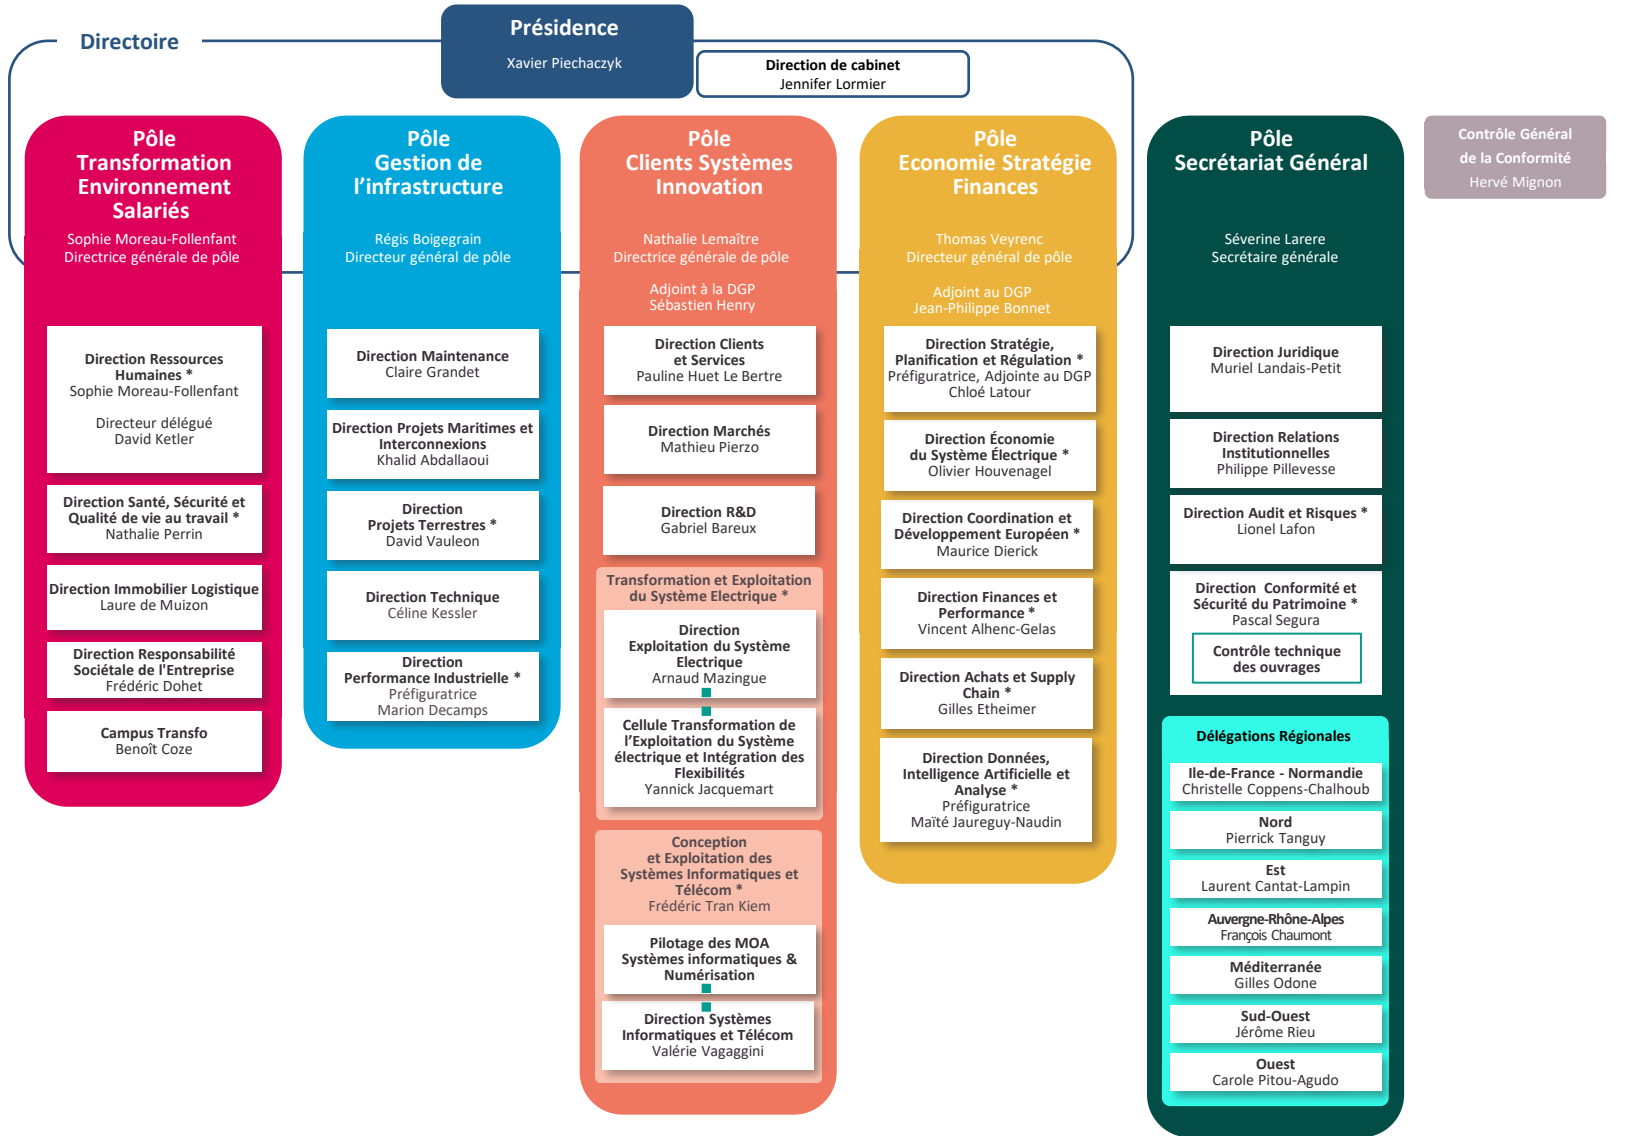

Affaires Internationales
Vincent Thouvenin

European Network of Transmission System Operators for Electricity
Damian Cortinas

17 octobre 2025

* Organisation interne de la direction en projet, soumise à l'avis des IRP

■ Examen des périmètres des directions en projet, soumis à l'avis des IRP

Fondation

Fondation RTE POUR LES RURALITÉS

Filiales

airtelis
Expertise all along the line
COMES : Thérèse Boussard
Président exec : Laurent Giolitti

RteIMMO
COMES : Sophie Moreau-Follenfant
Président exec : Emmanuel Hayoun

CIRTÉUS
COMES : Thérèse Boussard
Président exec : David Delaporte

arteria
COMES : Sébastien Henry
Président exec : Gilles Calligaro

Rte International
COMES : Sophie Moreau-Follenfant
Présidente exec : Veronika Milewski