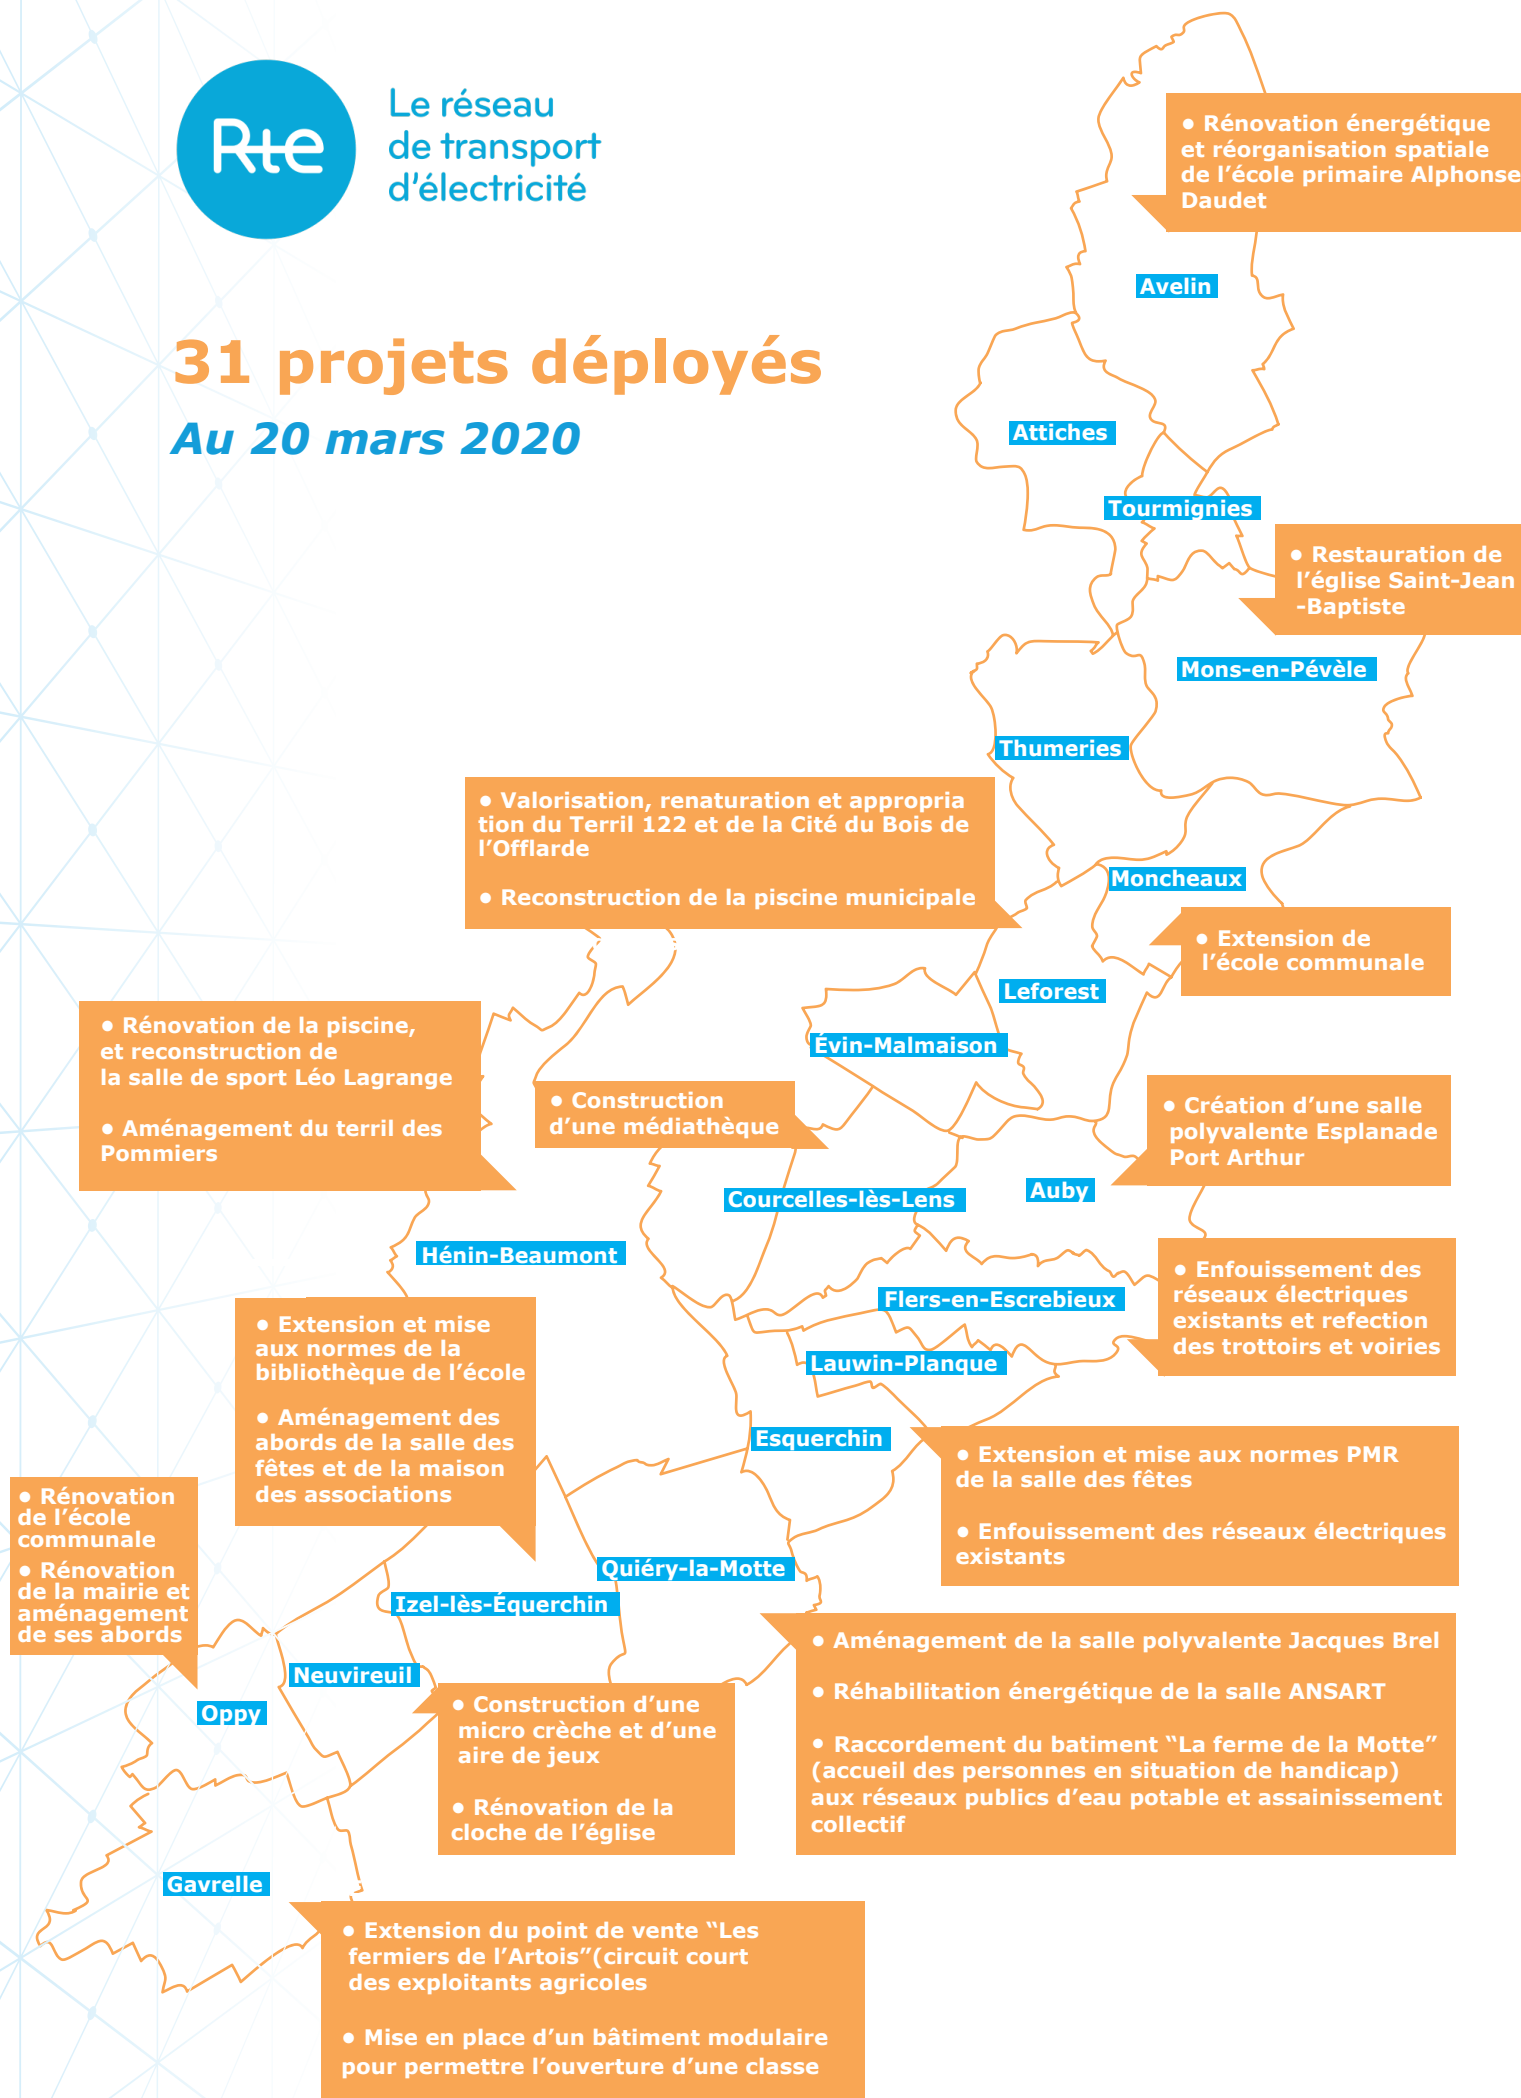

Le réseau
de transport
d'électricité

31 projets déployés

Au 20 mars 2020

2,9 millions d'euros affectés sur les 6 millions d'euros du Plan d'Accompagnement du Projet

ET POUR TOUTES LES COMMUNES :

- Campagnes vivantes (actions pour favoriser la biodiversité en bordure de champs)

COMMUNAUTÉ D'AGGLOMÉRATION HÉNIN-CARVIN :

- Travaux sur les réseaux de la rue Kébler sur la commune de Leforest : enfouissement lignes basse tension, réfection assainissement, eau potable, gestion des eaux pluviales, voiries ...

BASSIN MINIER :

- Agriculture et enjeux de territoire (développement d'une filière miscanthus afin d'assurer le maintien d'une agriculture durable et économiquement viable).
- Abeille des terrils (Protégeons l'Abeille)

COMMUNAUTÉ URBAINE D'ARRAS :

- Réalisation d'une voie douce entre Gavrelle et la zone industrielle d'Actiparc